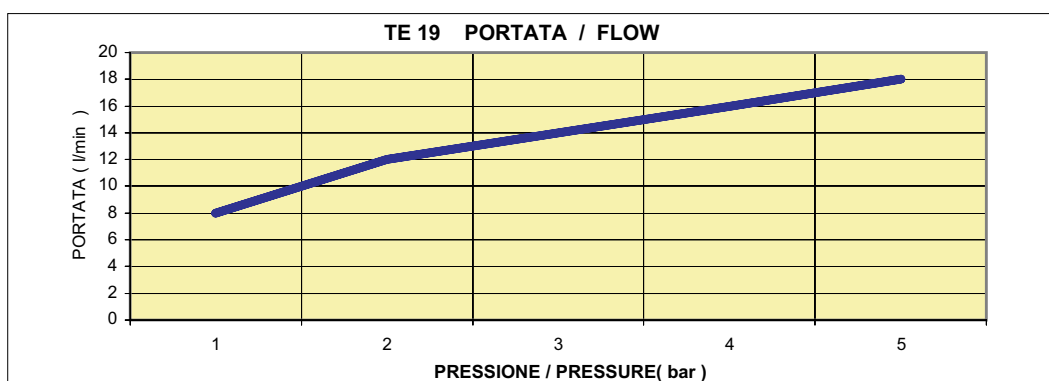

ART. COD.

TE 19

APERTURA / OPENING 6/8 s

MATERIALI / MATERIALS

OTTONE CROMATO / CHROME PLATED BRASS

CROMATURA / CHROME PLATING

UNI EN 248

Via Leonardo da Vinci 83 - 20062 Cassano d'Adda (MI) Italy - Tel. +39-0363 364211