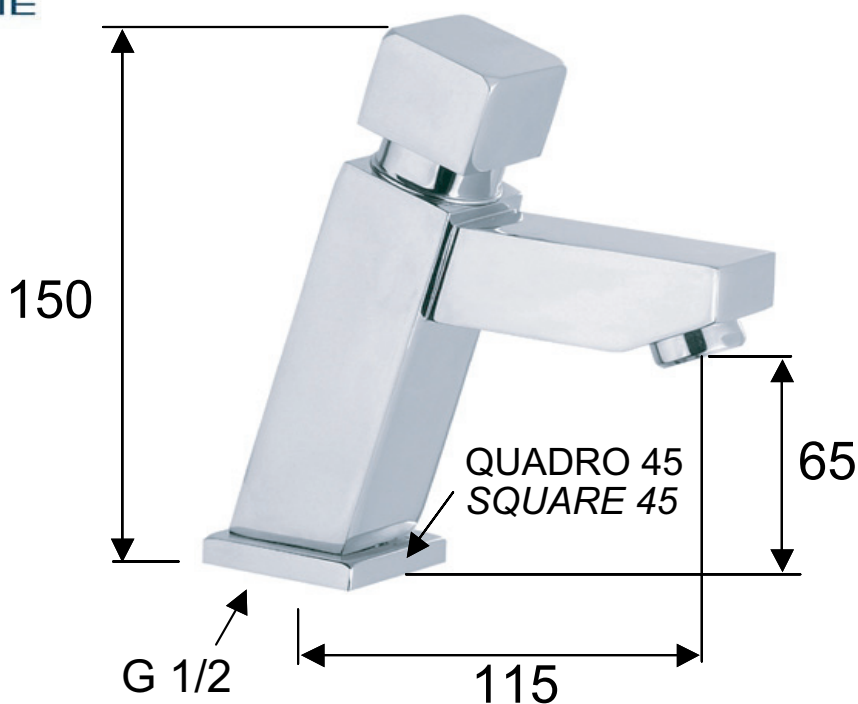

ART. COD.

TE 19

APERTURA / OPENING 6/8 s

MATERIALI / MATERIALS

OTTONE CROMATO / CHROME PLATED BRASS

CROMATURA / CHROME PLATING

UNI EN 248

Via Leonardo da Vinci 83 - 20062 Cassano d'Adda (MI) Italy - Tel. +39-0363 364211