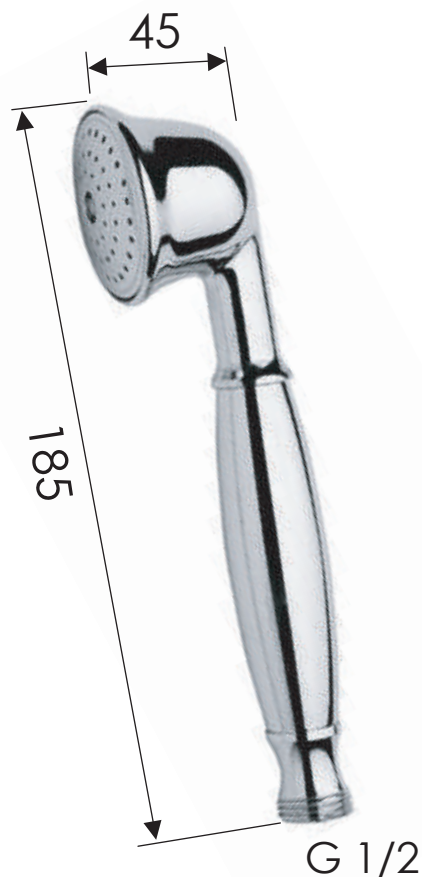

REMER

RUBINETTERIE

SERIE
SERIES

DOCCETTE HAND SHOWERS

323CR

CODICE
CODE

IMMAGINE - IMAGE

SCHEDA TECNICA - TECHNICAL FEATURES

DESCRIZIONE - DESCRIPTION

Doccetta "Liberty" in ottone cromato.

C.p. brass "Liberty" handshower .

CARATTERISTICHE - FEATURES

Disponibile in Finitura
Available in Finishing

Getto vigoroso
effetto pioggia
Vigorous rain effect jet