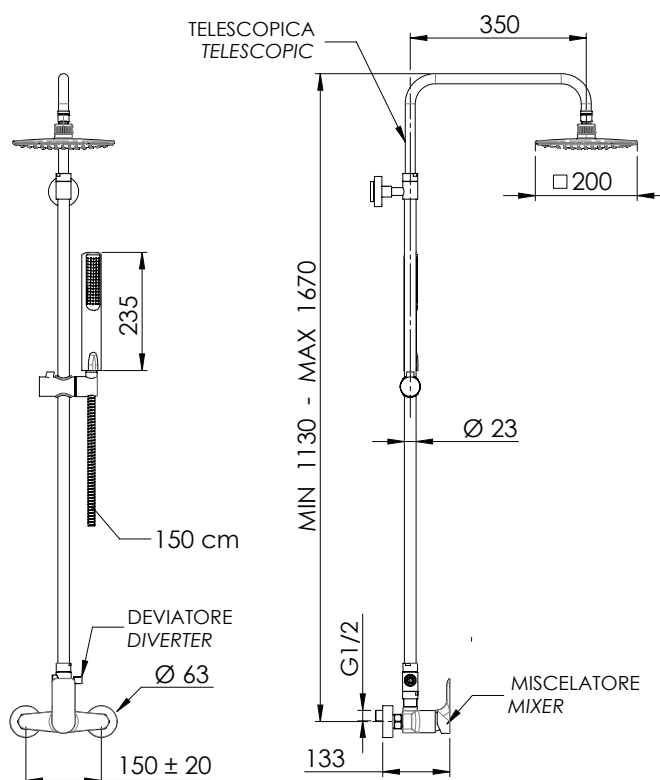

REMER

RUBINETTERIE

SERIE
SERIES

INFINITY

CODICE
CODE

I37A7RV54QI

IMMAGINE - IMAGE

SCHEMA TECNICA - TECHNICAL FEATURES

DESCRIZIONE - DESCRIPTION

Set doccia composto da: miscelatore esterno con attacco superiore (I35); soffione quadrato in abs cromato 20x20 cm, con getti in silicone anticalcare (354QIX); colonna doccia in ottone telescopica, altezza asta regolabile, deviatore e flessibile 150 cm (330A); doccetta ovale in abs con getti in silicone, 1 funzione (317RV).

Shower set including: exposed mixer with upper connection (I35); square shower head in c.p. abs 20x20 cm, with anti-limescale silicone jets (354QIX); telescopic brass shower column, height-adjustable rod, diverter, 150 cm flexible hose (330A); 1-function oval handshower in c.p. abs with anti-limescale jets (317RV).

CARATTERISTICHE - FEATURES

2 Vie
2 Ways

Colonna Doccia Telescopica
Telescopic shower column

Flessibile Lungo 150 cm
Flexible Length 150 cm

Getto effetto pioggia ad ampia copertura
Wide coverage rain effect