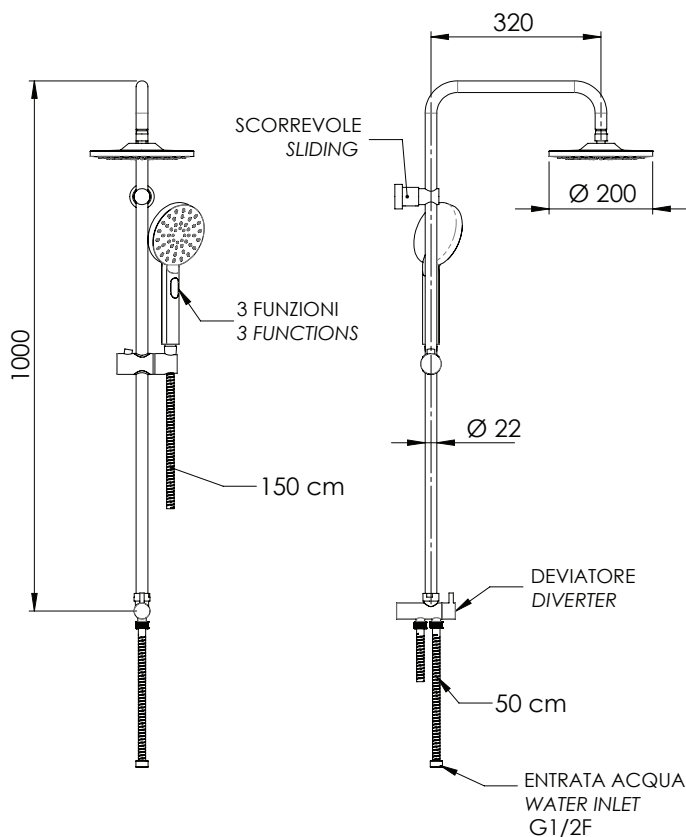

REMER

RUBINETTERIE

SERIE
SERIES

CODICE
CODE

COLONNE DOCCIA SHOWER COLUMNS 330X8MPEC20NRA

IMMAGINE - IMAGE

DESCRIZIONE - DESCRIPTION

Set doccia composto da: soffione Ø 20 cm in abs cromato 354EC20X, colonna doccia con fissaggio superiore regolabile 329X; supporto colonna con deviatore integrato e presa acqua inferiore 330NRA; doccetta in abs 3 funzioni 318MP; flessibile 50 cm per collegamento esterno, 1/2Fx1/2F; flessibile 150 cm.

Shower set including: Ø 20 cm c.p. abs shower head 354EC20X, shower column with adjustable upper fixing 329X; column holder with diverter and lower water intake 330NRA; 3-function abs shower 318MP; flexible hose 50 cm for external connection, 1 / 2Fx1 / 2F; flexible hose 150 cm.

SCHEDA TECNICA - TECHNICAL FEATURES

CARATTERISTICHE - FEATURES

2 Vie
2 Ways

Getto effetto pioggia ad ampia copertura
Wide coverage rain effect

Getto Aerato Intenso
Intense Aerated Jet

Flessibile Lungo 150 cm
Flexible Length 150 cm

Getto Esterno
External Jet

Getto spray ampia copertura e getto
intenso esterno a risparmio idrico
Wide coverage spray jet and intense
water saving external jet

Con Getti Anticalcare
With Antilimestone Jets

REMER Rubinetterie S.p.A.

Via Leonardo Da Vinci, 83 - 20062 Cassano d'Adda (MI) - Italy - Tel. +39 0363 364211 - info@remer.eu - www.remer.eu