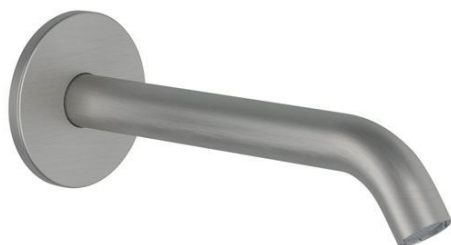

REMER
RUBINETTERIE

SERIE
SERIES

X STYLE INOX

CODICE
CODE

SS 91 X

IMMAGINE - IMAGE

DESCRIZIONE - DESCRIPTION

Bocca incasso per miscelatore vasca/doccia in acciaio inox, 17 cm.

Built-in spout for bath/shower mixer in stainless steel, cm 17.

SCHEDA TECNICA - TECHNICAL FEATURES

COMPONENTI - COMPONENTS

Aeratore 83F165
Aerator 83F165

CARATTERISTICHE - FEATURES

Acciaio INOX
Stainless Steel