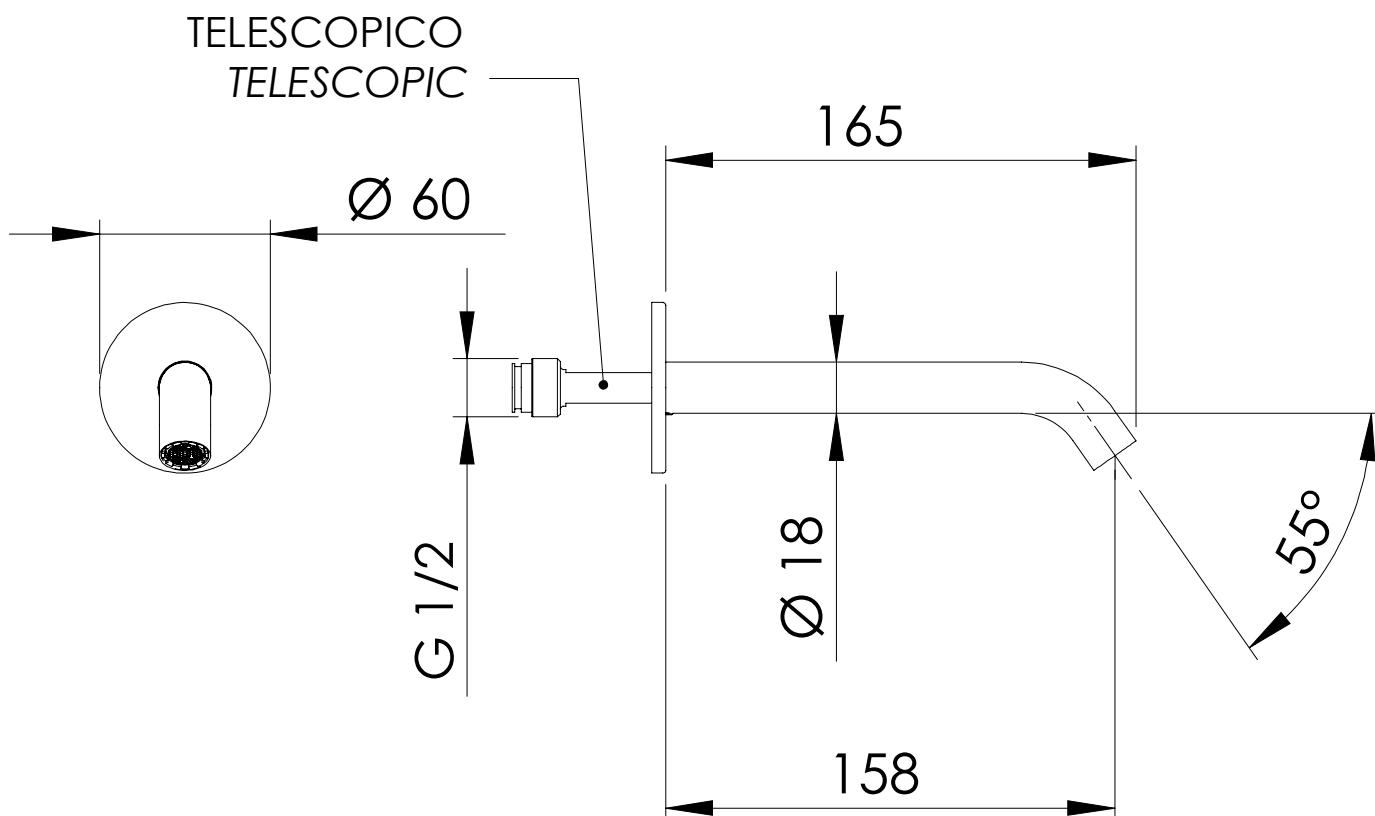

REMER
RUBINETTERIE

SERIE
SERIES

X STYLE INOX

CODICE
CODE

SS 91 X

IMMAGINE - IMAGE

DESCRIZIONE - DESCRIPTION

Bocca incasso per miscelatore vasca/doccia in acciaio inox, 17 cm.

Built-in spout for bath/shower mixer in stainless steel, cm 17.

SCHEDA TECNICA - TECHNICAL FEATURES

COMPONENTI - COMPONENTS

Aeratore 83F165
Aerator 83F165

CARATTERISTICHE - FEATURES

Acciaio INOX
Stainless Steel