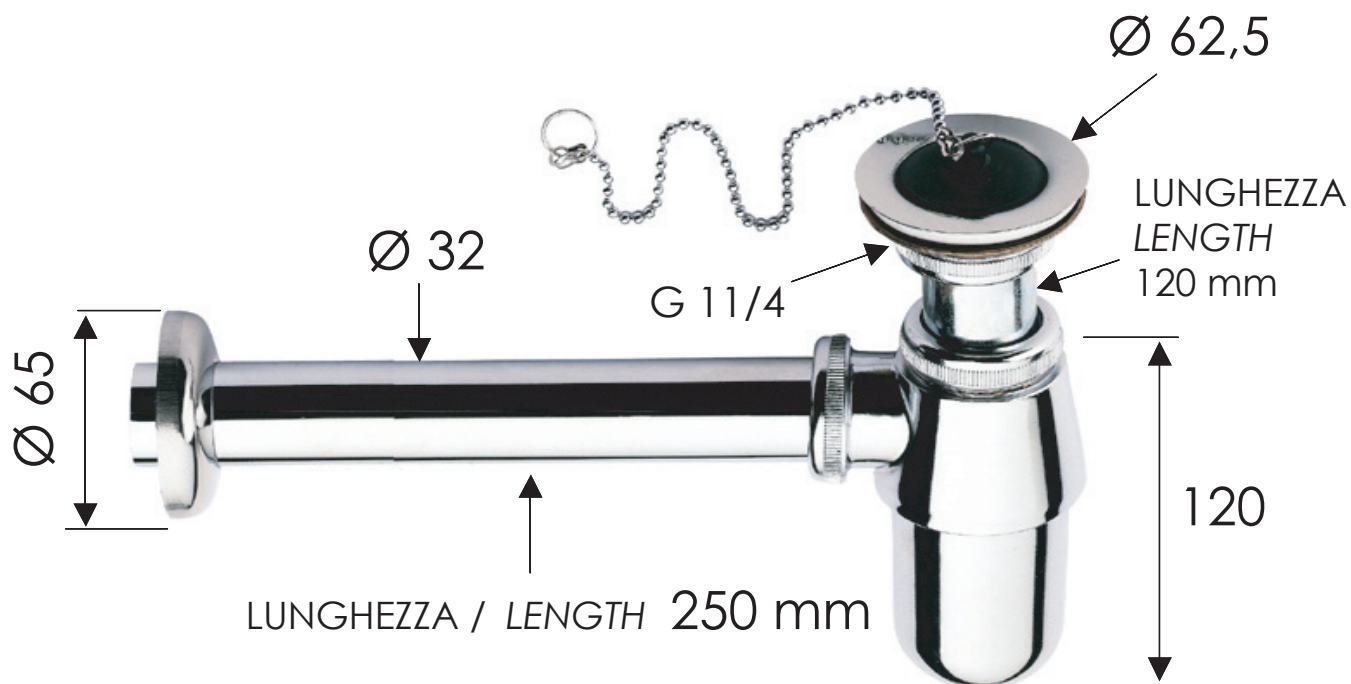

REMER

RUBINETTERIE

SCHEDA TECNICA

ART. COD.

TECHNICAL FEATURES

973Z

MATERIALI / MATERIALS

OTTONE CROMATO / CHROME PLATED BRASS

ZAMA CROMATO / CHROME PLATED ZAMAC

CROMATURA / CHROME PLATING

UNI EN 248

Via Leonardo da Vinci 83 - 20062 Cassano d'Adda (MI) Italy - Tel. +39-0363 364211

info@remer.eu

www.remer.eu