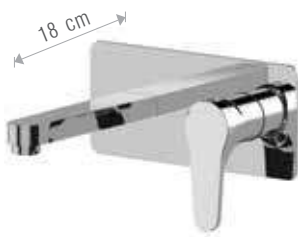

56ASF
Miscelatore monocomando lavabo ad incasso, completo.
Built-in single-lever basin mixer, complete.

CR