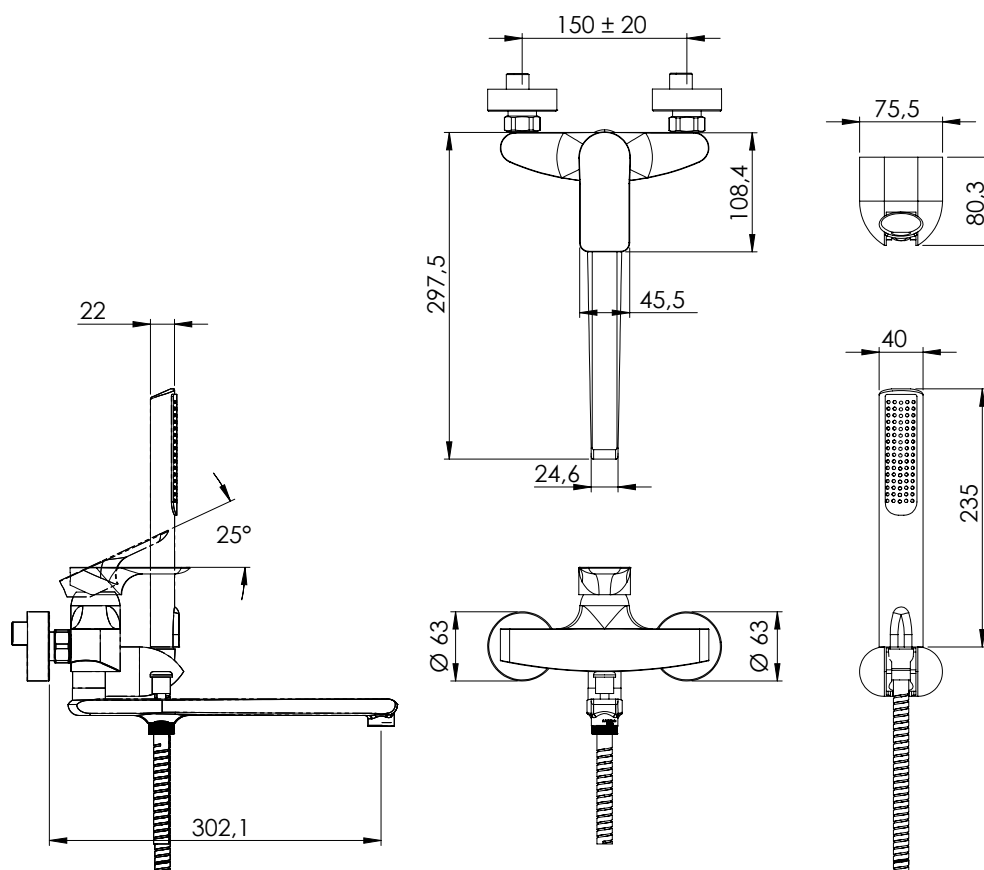

SCHEDA TECNICA - TECHNICAL FEATURES

CARATTERISTICHE - FEATURES

Flessibile Lungo 150 cm
Flexible Length 150 cm

Bocca Girevole
Swivel Spout

Con Getti Anticalcare
With Antilimescale Jets

Getto vigoroso effetto pioggia
Vigorous rain effect jet

COMPONENTI - COMPONENTS

Cartuccia R50
Cartridge R50

Aeratore 83A
Aerator 83A

FINITURE - FINISHING

CR
Cromo
Chrome

REMER Rubinetterie S.p.A.

Via Leonardo Da Vinci, 83 - 20062 Cassano d'Adda (MI) - Italy - Tel. +39 0363 364211 - info@remer.eu - www.remer.eu