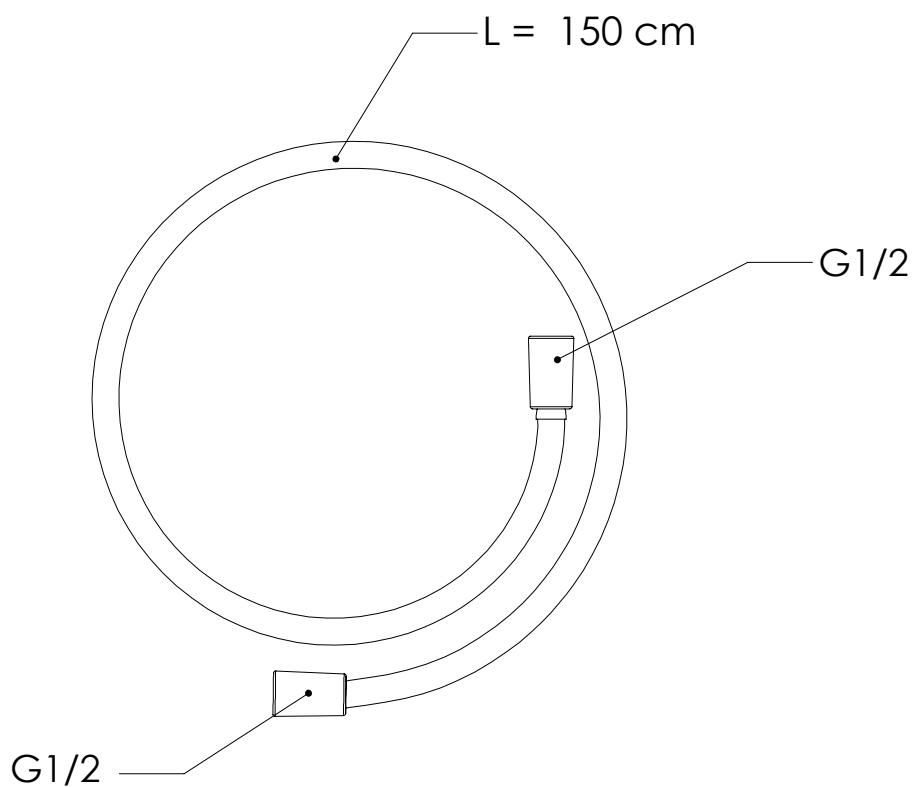

REMER
RUBINETTERIE

SERIE
SERIES

FLESSIBILI DOCCIA
SHOWER FLEXIBLE HOSES
SS332CN150

CODICE
CODE

IMMAGINE - IMAGE

DESCRIZIONE - DESCRIPTION

Flessibile per doccia retinato metallizzato in pvc atossico, con attacco doppio brillante conico, colore acciaio.

Flexible hose for shower with net working metal colour, in atoxic pvc, with double conical shiny brilliant nut, steel color.

SCHEDA TECNICA - TECHNICAL FEATURES

CARATTERISTICHE - FEATURES

Flessibile Lungo 150 cm
Flexible Length 150 cm